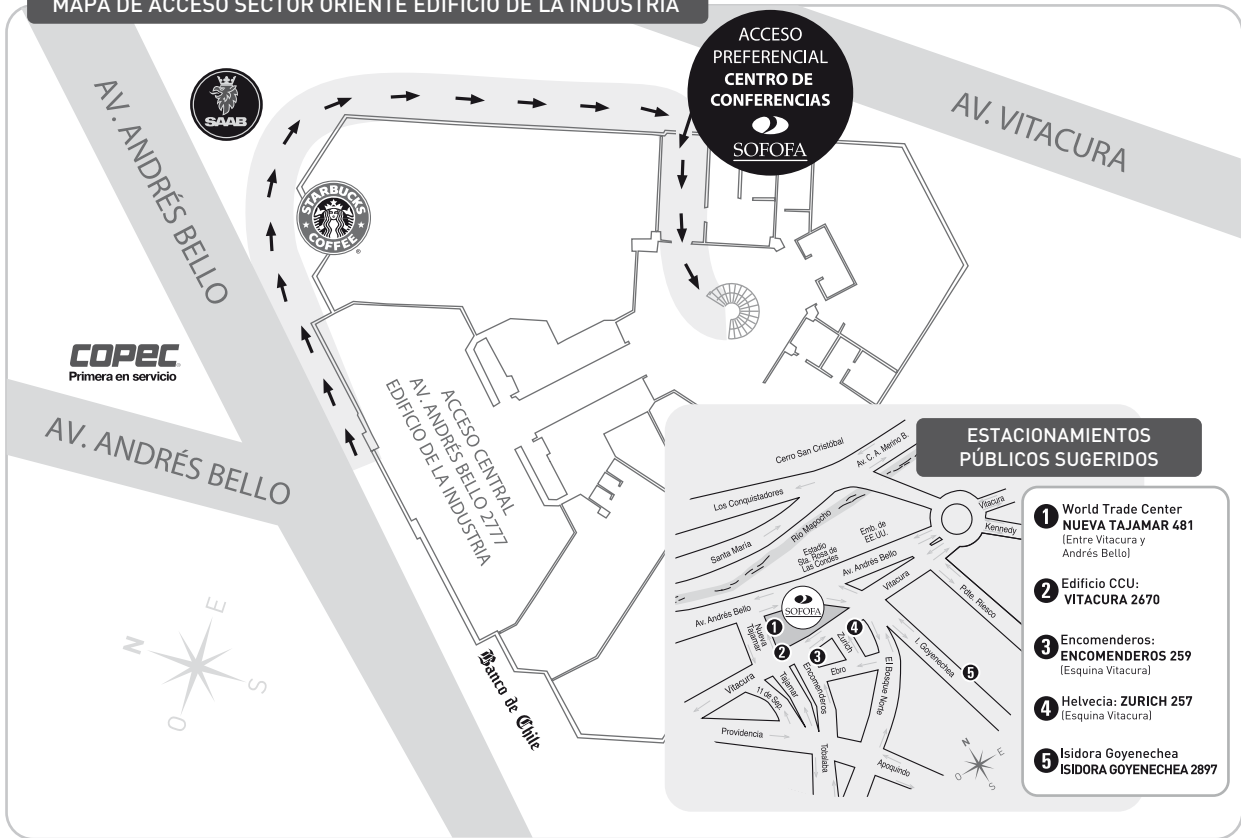

# MAPA DE ACCESO SECTOR ORIENTE EDIFICIO DE LA INDUSTRIA

## ESTACIONAMIENTOS PÚBLICOS SUGERIDOS

- 1** World Trade Center  
NUEVA TAJAMAR 481  
(Entre Vitacura y Andrés Bello)
- 2** Edificio CCU:  
VITACURA 2670
- 3** Encamenderos:  
ENCAMENDEROS 259  
(Esquina Vitacura)
- 4** Helvecia: ZURICH 257  
(Esquina Vitacura)
- 5** Isidora Goyenechea  
ISIDORA GOYENECHEA 2897