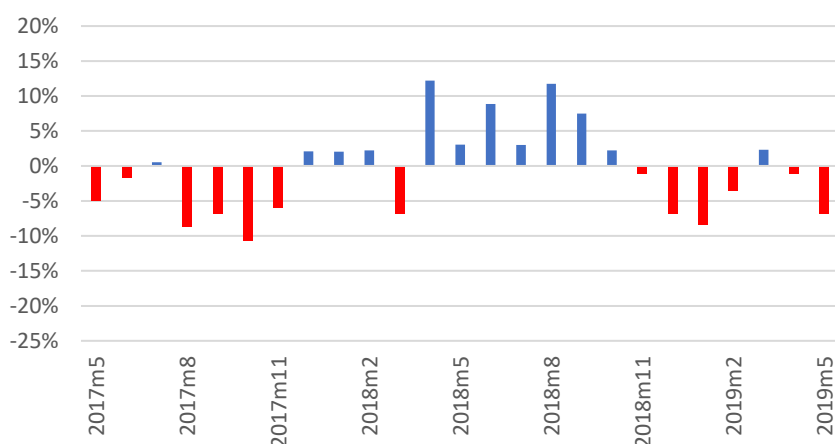

ÍNDICE DE PRODUCCIÓN Y VENTAS DE LA INDUSTRIA GRÁFICA: MAYO 2019

ÍNDICE DE PRODUCCIÓN

- En mayo de 2019, el índice de producción de la industria gráfica disminuyó un 6,8% con respecto al mismo mes del año anterior, acumulando una caída de 3,5% en lo que va del año.
- Los resultados de mayo mantienen el escenario de desaceleración en la producción de la industria gráfica que se viene observando desde fines del año pasado.

Índice de producción Industria Gráfica 2017-19

Var. % Índice producción

Período	Índice producción	Trimestre móvil	Var. 12 meses (%)
2011	96,1		
2012	90,5	-	-5,9%
2013	88,8	-	-1,9%
2014	97,8	-	10,2%
2015	100,0	-	2,3%
2016	90,6	-	-9,5%
2017	88,2	-	-2,6%
2018	90,5	-	2,6%
2018m5	86,9	93,8	3,0%
2018m6	87,3	90,0	8,9%
2018m7	82,8	86,6	3,0%
2018m8	81,1	84,5	11,8%
2018m9	78,1	82,4	7,5%
2018m10	90,6	83,2	2,2%
2018m11	94,8	86,2	-1,0%
2018m12	92,5	89,0	-6,8%
2019m1	94,8	93,2	-8,3%
2019m2	99,1	95,3	-3,5%
2019m3	98,6	96,2	2,3%
2019m4	88,3	95,2	-1,1%
2019m5	81,0	91,7	-6,8%

ÍNDICE DE VENTAS

- En tanto, el índice de **ventas de la industria gráfica aumentó un 0,5%** a 12 meses en mayo de 2019, con lo cual el crecimiento acumulado del año es de 4,4%.
- El resultado de ventas acumulado a mayo está fuertemente influido por el crecimiento de 25,1% de enero. Por esto, **el resultado de los próximos meses serán clave para definir la tendencia de las ventas para lo que resta del año.**