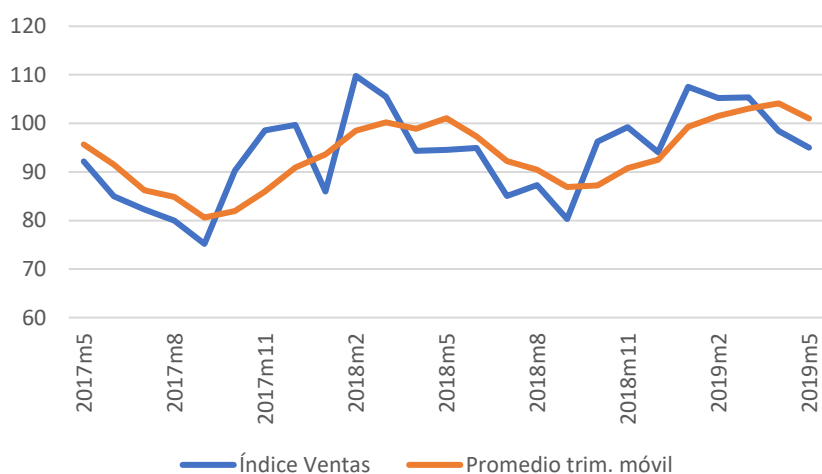

ÍNDICE DE VENTAS

- En tanto, el índice de **ventas de la industria gráfica aumentó un 0,5%** a 12 meses en mayo de 2019, con lo cual el crecimiento acumulado del año es de 4,4%.
- El resultado de ventas acumulado a mayo está fuertemente influido por el crecimiento de 25,1% de enero. Por esto, **el resultado de los próximos meses serán clave para definir la tendencia de las ventas para lo que resta del año.**

Índice de ventas Industria Gráfica 2017-19