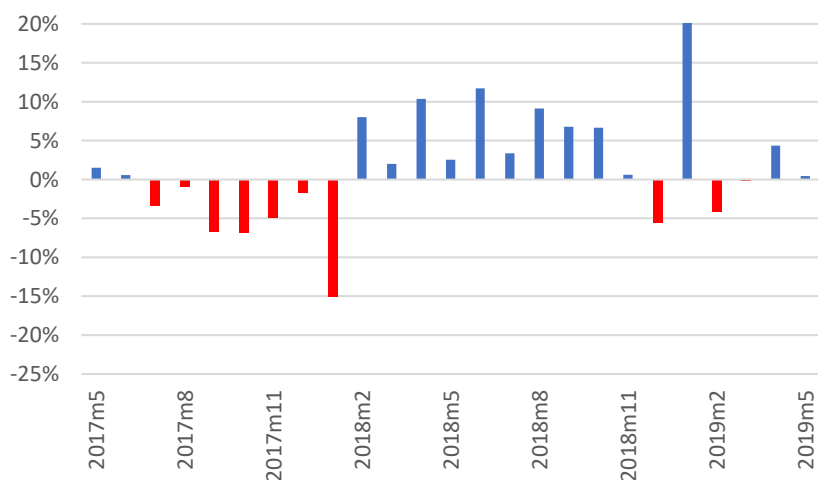

Var. % Índice ventas

Período	Índice ventas	Trimestre móvil	Var. 12 meses (%)
2011	98,7		
2012	93,5	-	-5,2%
2013	89,9	-	-3,9%
2014	98,2	-	9,2%
2015	102,6	-	4,5%
2016	93,9	-	-8,4%
2017	91,2	-	-2,9%
2018	93,9	-	3,0%
2018m5	94,5	101,0	2,6%
2018m6	94,9	97,3	11,7%
2018m7	85,0	92,2	3,4%
2018m8	87,3	90,4	9,1%
2018m9	80,3	86,9	6,8%
2018m10	96,3	87,2	6,7%
2018m11	99,2	90,8	0,6%
2018m12	94,1	92,5	-5,6%
2019m1	107,5	99,3	25,1%
2019m2	105,2	101,5	-4,1%
2019m3	105,3	103,0	-0,2%
2019m4	98,4	104,1	4,3%
2019m5	95,0	101,0	0,5%