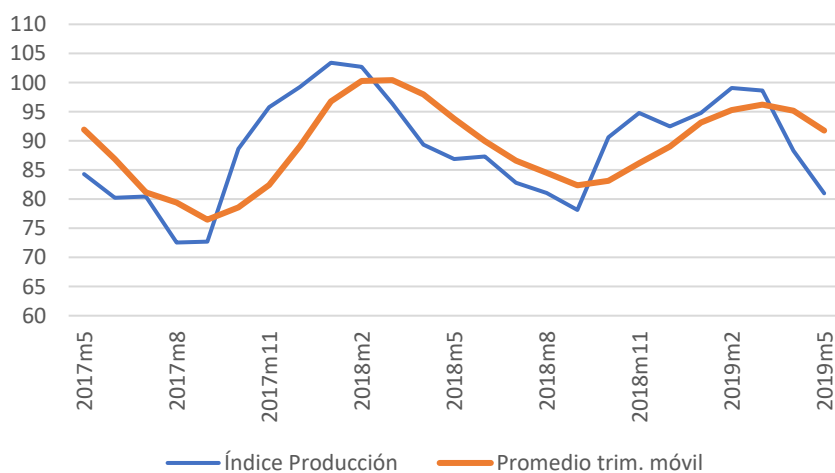

ÍNDICE DE PRODUCCIÓN Y VENTAS DE LA INDUSTRIA GRÁFICA: MAYO 2019

ÍNDICE DE PRODUCCIÓN

- En mayo de 2019, el índice de producción de la industria gráfica disminuyó un 6,8% con respecto al mismo mes del año anterior, acumulando una caída de 3,5% en lo que va del año.
- Los resultados de mayo mantienen el escenario de desaceleración en la producción de la industria gráfica que se viene observando desde fines del año pasado.

Índice de producción Industria Gráfica 2017-19

Var. % Índice producción

Período	Índice producción	Trimestre móvil	Var. 12 meses (%)
2011	96,1		
2012	90,5	-	-5,9%
2013	88,8	-	-1,9%
2014	97,8	-	10,2%
2015	100,0	-	2,3%
2016	90,6	-	-9,5%
2017	88,2	-	-2,6%
2018	90,5	-	2,6%
2018m5	86,9	93,8	3,0%
2018m6	87,3	90,0	8,9%
2018m7	82,8	86,6	3,0%
2018m8	81,1	84,5	11,8%
2018m9	78,1	82,4	7,5%
2018m10	90,6	83,2	2,2%
2018m11	94,8	86,2	-1,0%
2018m12	92,5	89,0	-6,8%
2019m1	94,8	93,2	-8,3%
2019m2	99,1	95,3	-3,5%
2019m3	98,6	96,2	2,3%
2019m4	88,3	95,2	-1,1%
2019m5	81,0	91,7	-6,8%